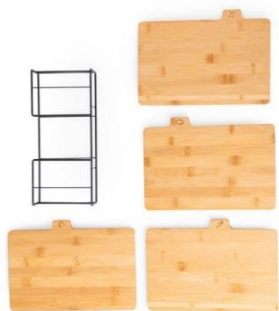

Set de Tablas 2420596

Conjunto de tablas de corte fabricadas en bambú, cada una fácilmente identificable por los dibujos tallados específicamente para pescado, carne blanca, carne roja y verduras. Incluye una cesta metálica con guías para un almacenamiento ordenado. Presentado en caja de diseño kraft.

BAMBOO