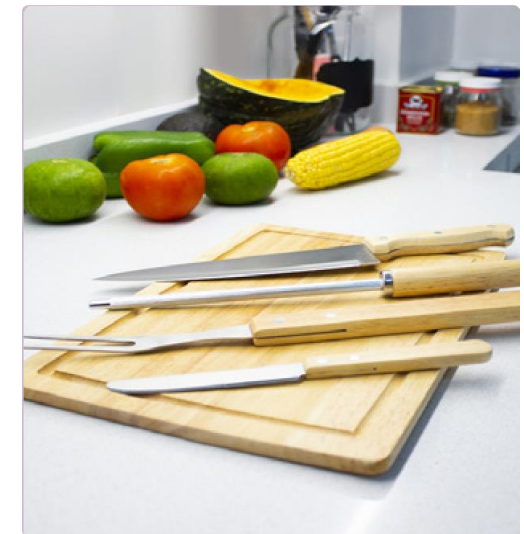

24574

Set de asado

23 x 35,5 x 4,2 cm. Poliéster 300D, bambú y acero inoxidable. Set de asado de 5 piezas: Tabla de bambú 32,5 x 21,5 x 1,1 cm. Tenedor asador, cu-chilla, cuchillo y chaira para afilar, todos con man-go de madera barnizados. Presentación en caja de regalo.