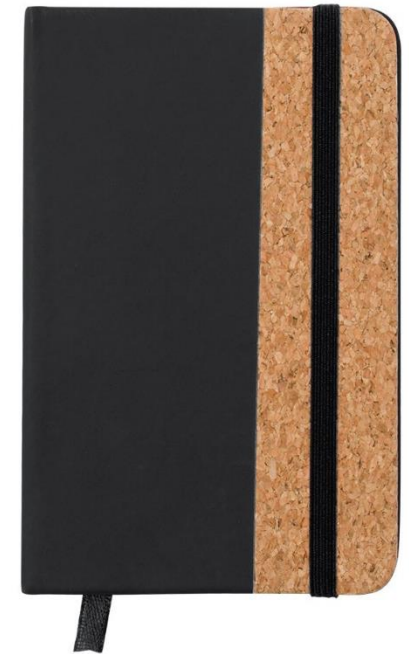

Medidas: 15 x 21,5 cm.

Cuaderno Boober

Cuaderno con tapa de corcho y PU. Cinta marca página y elástico de cierre. 80 hojas rayadas.

Medidas: 14,5 x 22 cm.

Colores

LIBRETA 2421093

Libreta de notas con tapas rígidas elaboradas con suave corcho. Incluye 80 hojas lisas con elástico de sujeción y marcapáginas de tela a juego. Disponible en amplia gama de colores, con tacto exterior en combinación de corcho natural y polipiel.