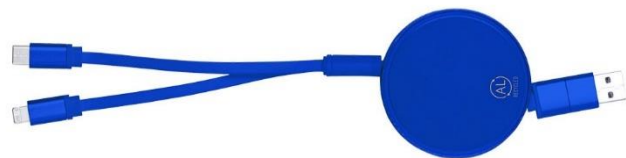

Cable Cargador 24845

Cable cargador y sincronizador extensible, apto para transferencia de datos y fabricado en Aluminio Reciclado de acabado metalizado. Carcasa central con amplia superficie de marcaje, especialmente diseñada para grabado en láser. Disponible en variada gama de colores, con cables a juego. Conexiones de entrada Tipo C y USB, con salidas Lightning, Micro USB y Tipo C. 5V DC 2.4A. Presentado en bolsa individual de diseño kraft. Apto para transferencia de datos.