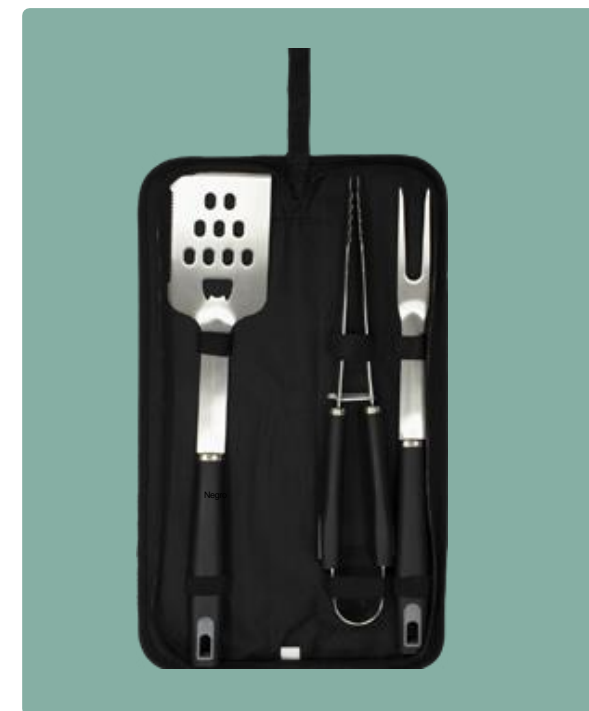

24623

Set de asado

48 x 12,2 x 5,5 cm. (estuche cerrado). Acero inoxidable 420. Set de 4 utensilios: tenedor y cuchillo de 41 cm, pinza de 44,5 cm y espátula de 40 cm de largo, todos con mango plástico en color negro. Estuche de nylon 600 D color negro con cierre. Calidad Premium.

24609

Set de asado

46,5 x 12 x 4,5 cm. cerrado. Acero inoxidable. Set de asado en estuche color negro con cierre. Contiene 3 utensilios de acero inoxidable 420: tenedor de 135 g y 41 cm de largo; pinza de 275 g y 39 cm de largo; y espátula de 225 g y 43 cm de largo, todos con mango de polipropileno en color negro. Espátula multipropósito (recoge, escurre, corta y destapa). Calidad premium.