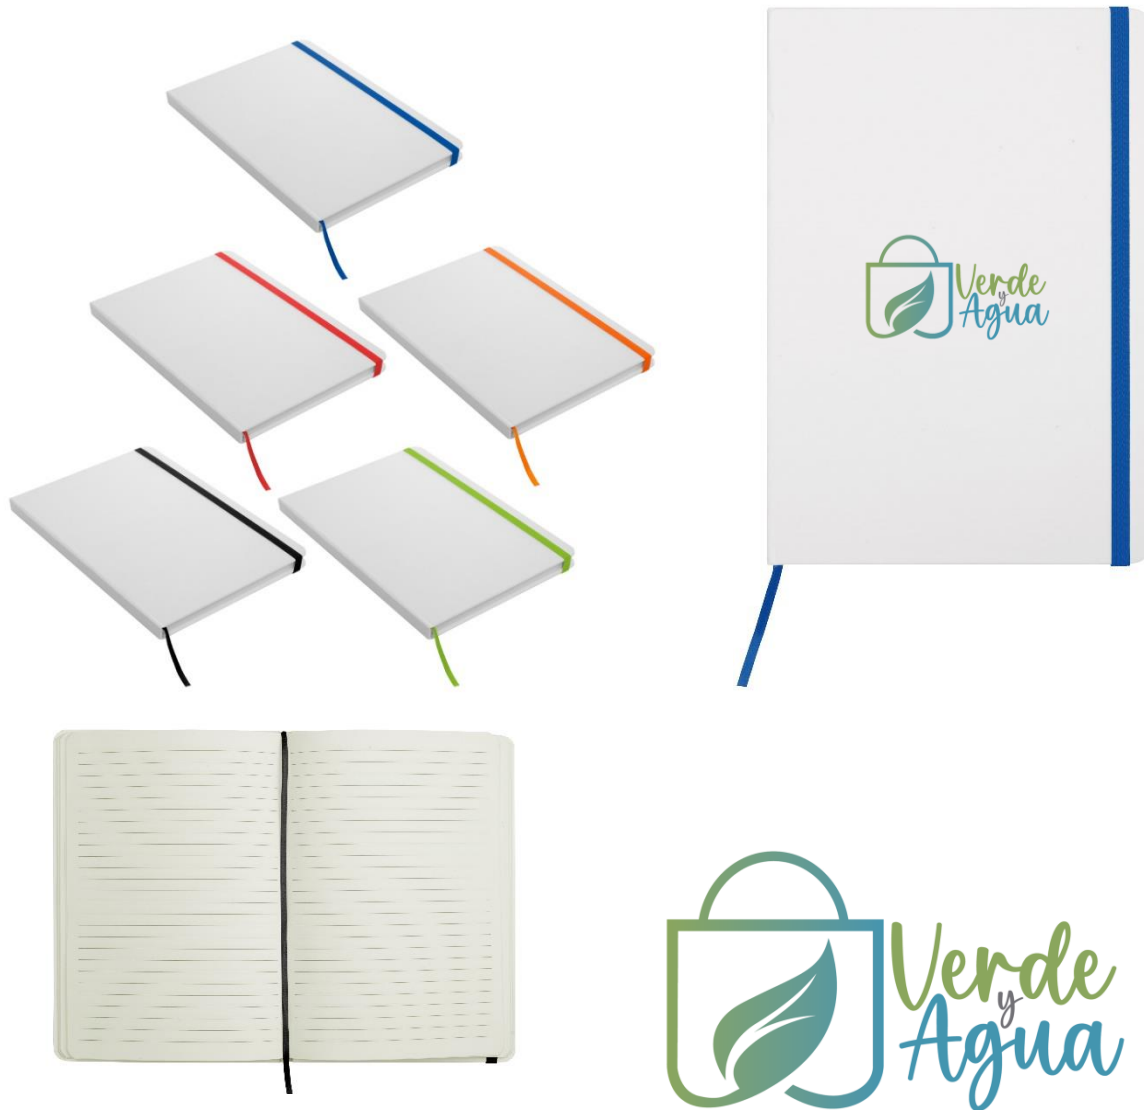

Cuaderno de tapa blanda con 48 hojas rayadas A5 de 80g.
Encuadernación cosida.

Medidas: 14 x 21 cm.

Cuaderno Journal A5

Cuaderno de tapa dura de PU con 64 hojas rayadas de 70g. Cuenta con cinta marcadora.

Medidas: A5 - 21 x 14 cm.

Colores

Cuaderno Journal A6

Cuaderno de tapa dura de PU con 64 hojas rayadas de 70 gr. Cuenta con cinta marcadora.

Medidas: A6 - 9 x 14 cm.

Colores

LIBRETA 24524

21 x 14,5 x 1 cm. Cartón. Libreta de tapa dura color blanco. Contiene 80 hojas rayadas, señalador y cierra con banda elástica del mismo color.

LIBRETA 24277

21 x 14 x 1,5 cm Cartón. 80 hojas rayadas.160 páginas.Separador de hojas en tela. Cierre con banda elástica. Bolsillo interior en la parte trasera de la libreta.

Cuaderno Corcho

Cuaderno fabricado con cobertura de corcho. Hojas internas de 70 gramos en formato rayado, con 80 hojas en total. El producto se presenta en una bolsa de PLA 100% compostable.

Medidas: 15 x 21,5 cm.

Cuaderno Boober

Cuaderno con tapa de corcho y PU. Cinta marca página y elástico de cierre. 80 hojas rayadas.

Medidas: 14,5 x 22 cm.

Colores

LIBRETA 2421093

Libreta de notas con tapas rígidas elaboradas con suave corcho. Incluye 80 hojas lisas con elástico de sujeción y marcapáginas de tela a juego. Disponible en amplia gama de colores, con tacto exterior en combinación de corcho natural y polipiel.