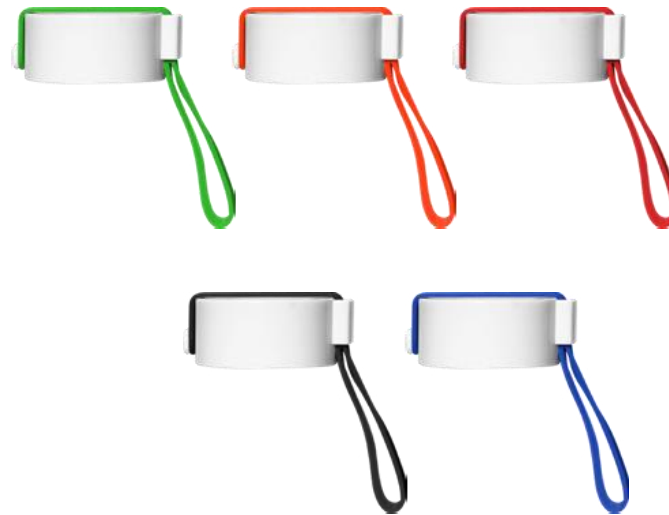

Botella 24653

Ø 6,5 x 21 cm. Capacidad 550 ml. Material PET con tapa de acero. Correa para transportar.

Botella 24520

Ø 8 x 20,5 cm. Capacidad 810 ml. Peso de la botella: 61 gramos. Peso de la tapa: 23 gramos. Plástico. Cuerpo traslúcido.