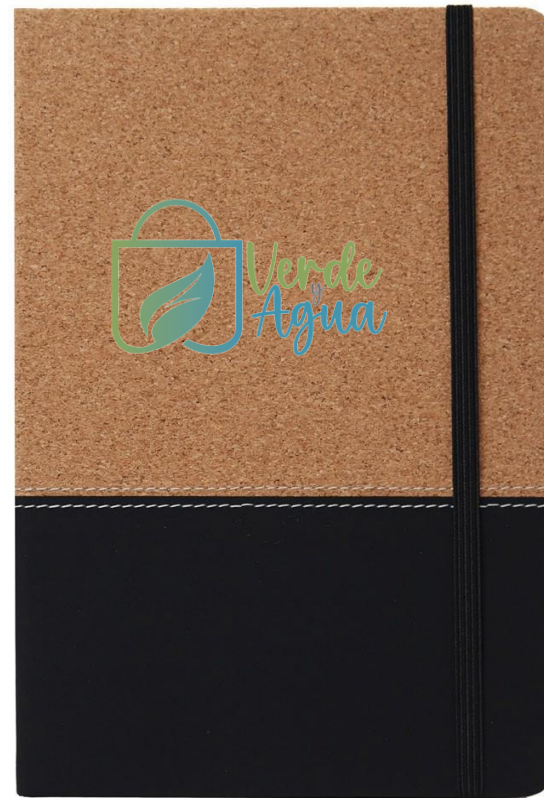

Dimensiones: 14 x 21 cm.

Cuaderno Libert

Cuaderno tamaño A5 de tapa dura de cuero sintético, con 192 hojas rayadas de 80g. Cuenta con elástico para cerrar, marcador de página y sobre en el interior de la contratapa. Encuadernación cosida.

Medidas: 15 x 21,5 cm.

Cuaderno Boober

Cuaderno con tapa de corcho y PU. Cinta marca página y elástico de cierre. 80 hojas rayadas.

Medidas: 14,5 x 22 cm.

Colores

LIBRETA 2421093

Libreta de notas con tapas rígidas elaboradas con suave corcho. Incluye 80 hojas lisas con elástico de sujeción y marcapáginas de tela a juego. Disponible en amplia gama de colores, con tacto exterior en combinación de corcho natural y polipiel.