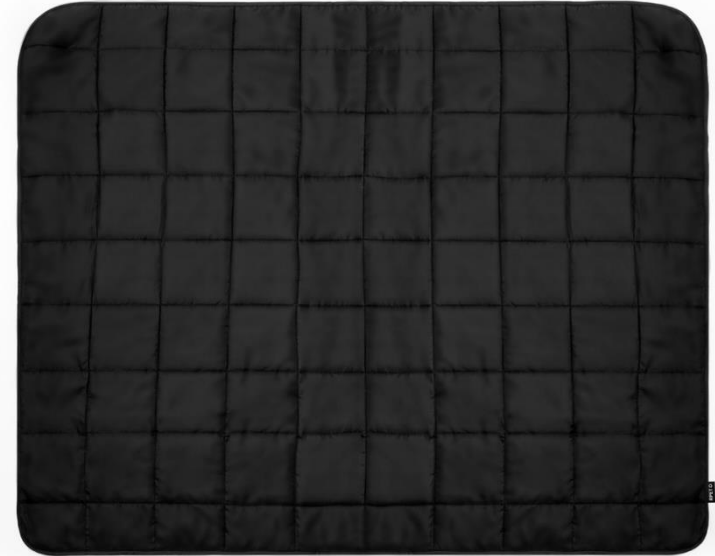

Manta Picnic 24461

Manta de picnic premium fabricada en resistente poliéster 190T RPET y acabado en negro. Plegable, con funda ajustable de autocierre en poliéster 190T RPET. En tamaño 120x150 cm, de fácil plegado y tamaño compacto, con logotipo RPET. El material RPET se elabora a partir de plástico reciclado, para así fomentar la reutilización de residuos plásticos y ayudar a la sostenibilidad del planeta.