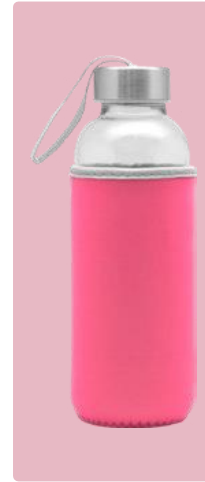

Botella 24550

Ø 5,5 x 19,5 cm. Capacidad 440 ml. Vidrio. Cuerpo traslúcido. Funda de neopreno para proteger la botella y mantener la temperatura de las bebidas. Tapa de acero inoxidable con tira de tela. Presentación en caja de regalo.

Rosa